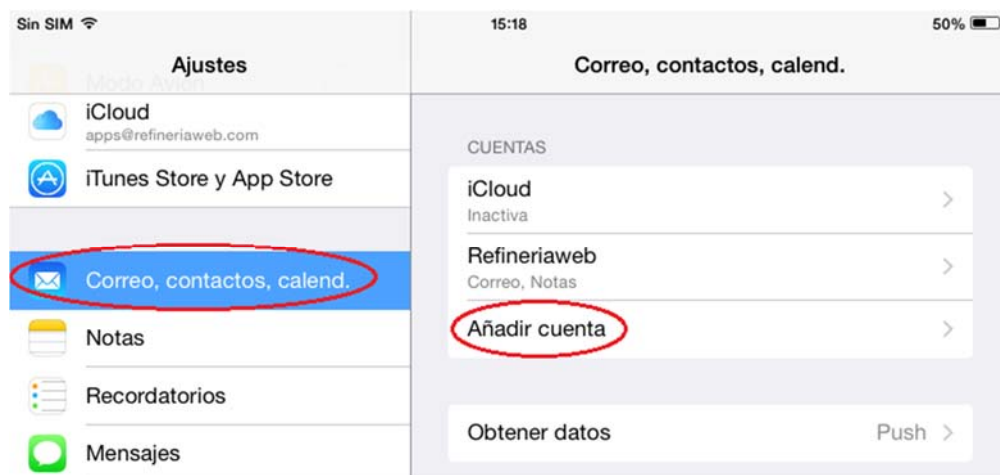

REFINERÍA *web*

Manual de configuración correo en Iphone/Ipad

CONFIGURAR CORREO DE WEBMAIL EN IOS

En este tutorial usted aprenderá a como configurar un correo electrónico personalizado (nombre@sudominio.com) en un iPhone o iPad. Para configurar nuestro correo debemos hacer lo siguiente:

1.- Para proceder primero debe acceder al icono de **Ajustes**

2.- Seguido debe hacer clic en **Correo, contactos, calend.** y pulse sobre **Añadir cuenta**.

Info de Contacto

C/ Gran Vía Asima, 20
2º Oficina 7